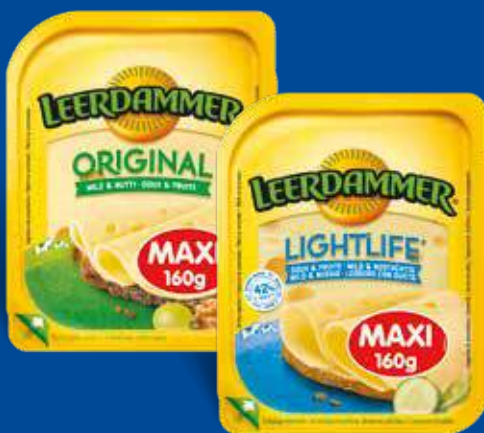

Marináda tekutá
3 druhy od 80 g do 90 g
jednotková cena od 6,11 EUR/kg do 6,88 EUR/kg

*nepočítajú pre vybrané predajne zísobované týmito tovarom z vlastnej produkcie pod značkou COOP Jednota

**FANTASTICKÁ
CENA**

SUPERMARKET
Tempo

zľava **32%**

249

Leerdammer plátky
2 druhy 160 g
jednotková cena 15,56 EUR/kg

SUPERMARKET
Tempo

zľava **22%**

077

Hriňovská tešla 45% 100 g
jednotková cena 7,70 EUR/kg
Ilustračné foto

SUPERMARKET
Tempo

zľava **28%**

120

Levický salámový syr
2 druhy 100 g
jednotková cena 12,00 EUR/kg
Ilustračné foto

SUPERMARKET
Tempo

zľava **29%**

338

Král Sýrů Hermelín
2 x 120 g 1 bal.
jednotková cena 14,08 EUR/kg